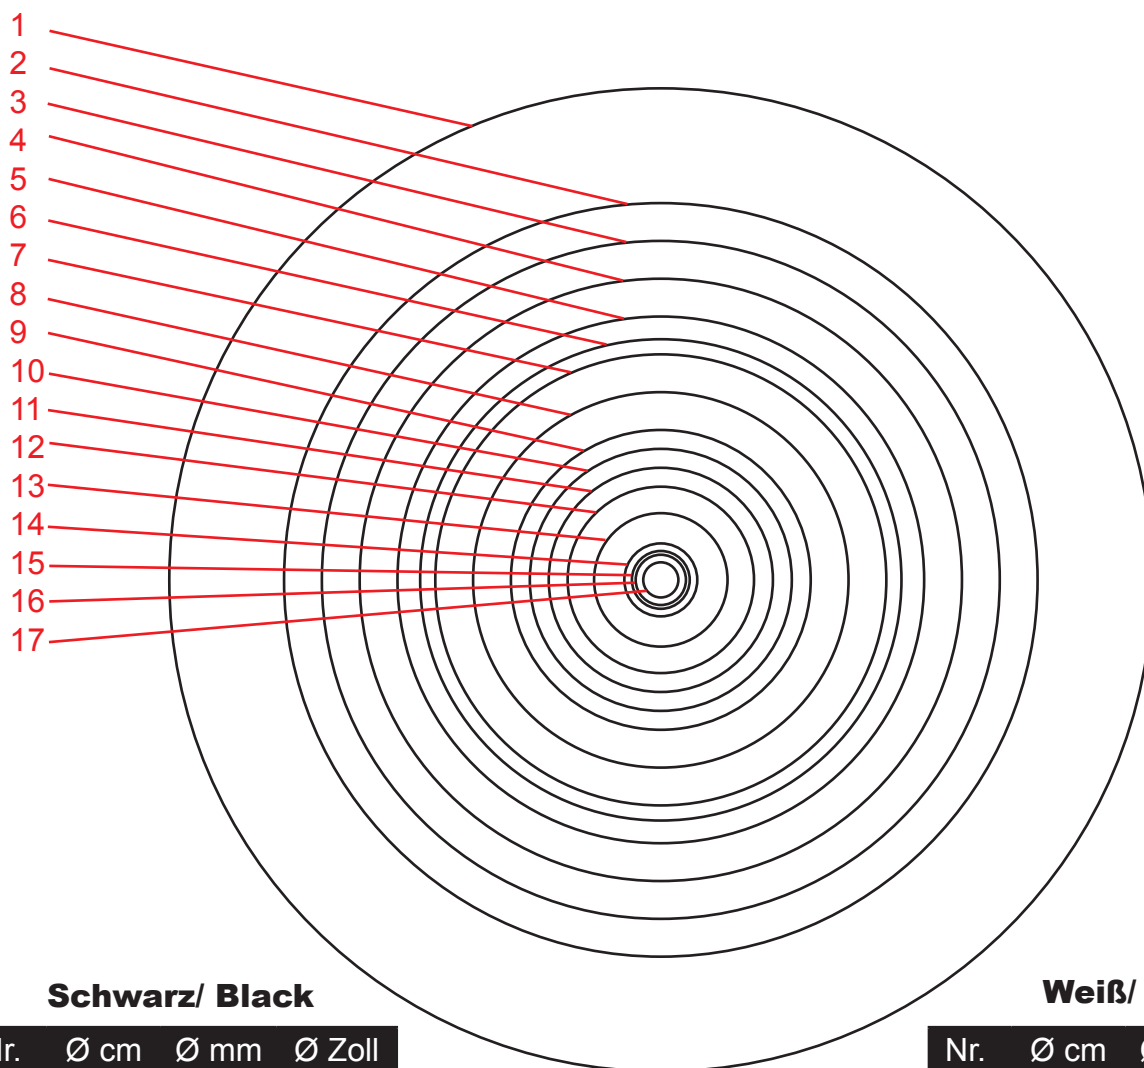

Maßtabelle/ Size Measurement table

Hinweis: Wenn Sie Ihren Flippergummi hier hinlegen, können Sie den Innendurchmesser vergleichen.
Hint: When you put the rubber on one of this circles, you can compare the inner diameter

Schwarz/ Black

Nr.	Ø cm	Ø mm	Ø Zoll
1	13	130	5"
2	10	100	4"
3	9	90	3-1/2"
4	8	80	3"
5	7	70	2-3/4"
6	6,4	64	2-1/2"
7	6	60	2-3/8"
8	5	50	2"
9	4	40	1-1/2"
10	3,5	35	1-3/8"
11	3	30	1-1/4"
12	2,5	25	1"
13	1,8	18	3/4"
14	1	10	3/8"
15	0,8	8	7/16"
16	0,7	7	5/16"
17	0,5	5	7/32"

Weiß/ White

Nr.	Ø cm	Ø mm	Ø Zoll
1	13	130	5"
2	10	100	4"
3	9	90	3-1/2"
4	8	80	3"
5	7	70	2-3/4"
6	6,4	64	2-1/2"
7	6	60	2-3/8"
8	5	50	2"
9	4	40	1-1/2"
10	3,5	35	1-3/8"
11	3	30	1-1/4"
12	2,5	25	1"
13	1,8	18	3/4"
14	1	10	3/8"
15	0,8	8	7/16"
16	0,7	7	5/16"
17	0,5	5	7/32"