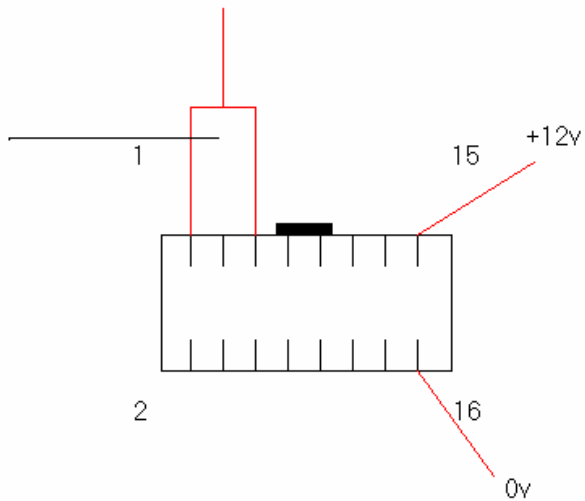

# CC-Talk Kabel 10.pol-16.pol.

Nr.:9930550054 CC-Talk CPU - NV7/8/9/10

CCTalk Bus

CONNECTOR (CN7)

CC TALK 10 Pin

Pin No.	Meaning	Pin No.	Meaning
1	Data	6	N.U.
2	N.U.	7	+ V
3	N.U.	8	0 V
4	N.U.	9	N.U.
5	N.U.	10	N.U.